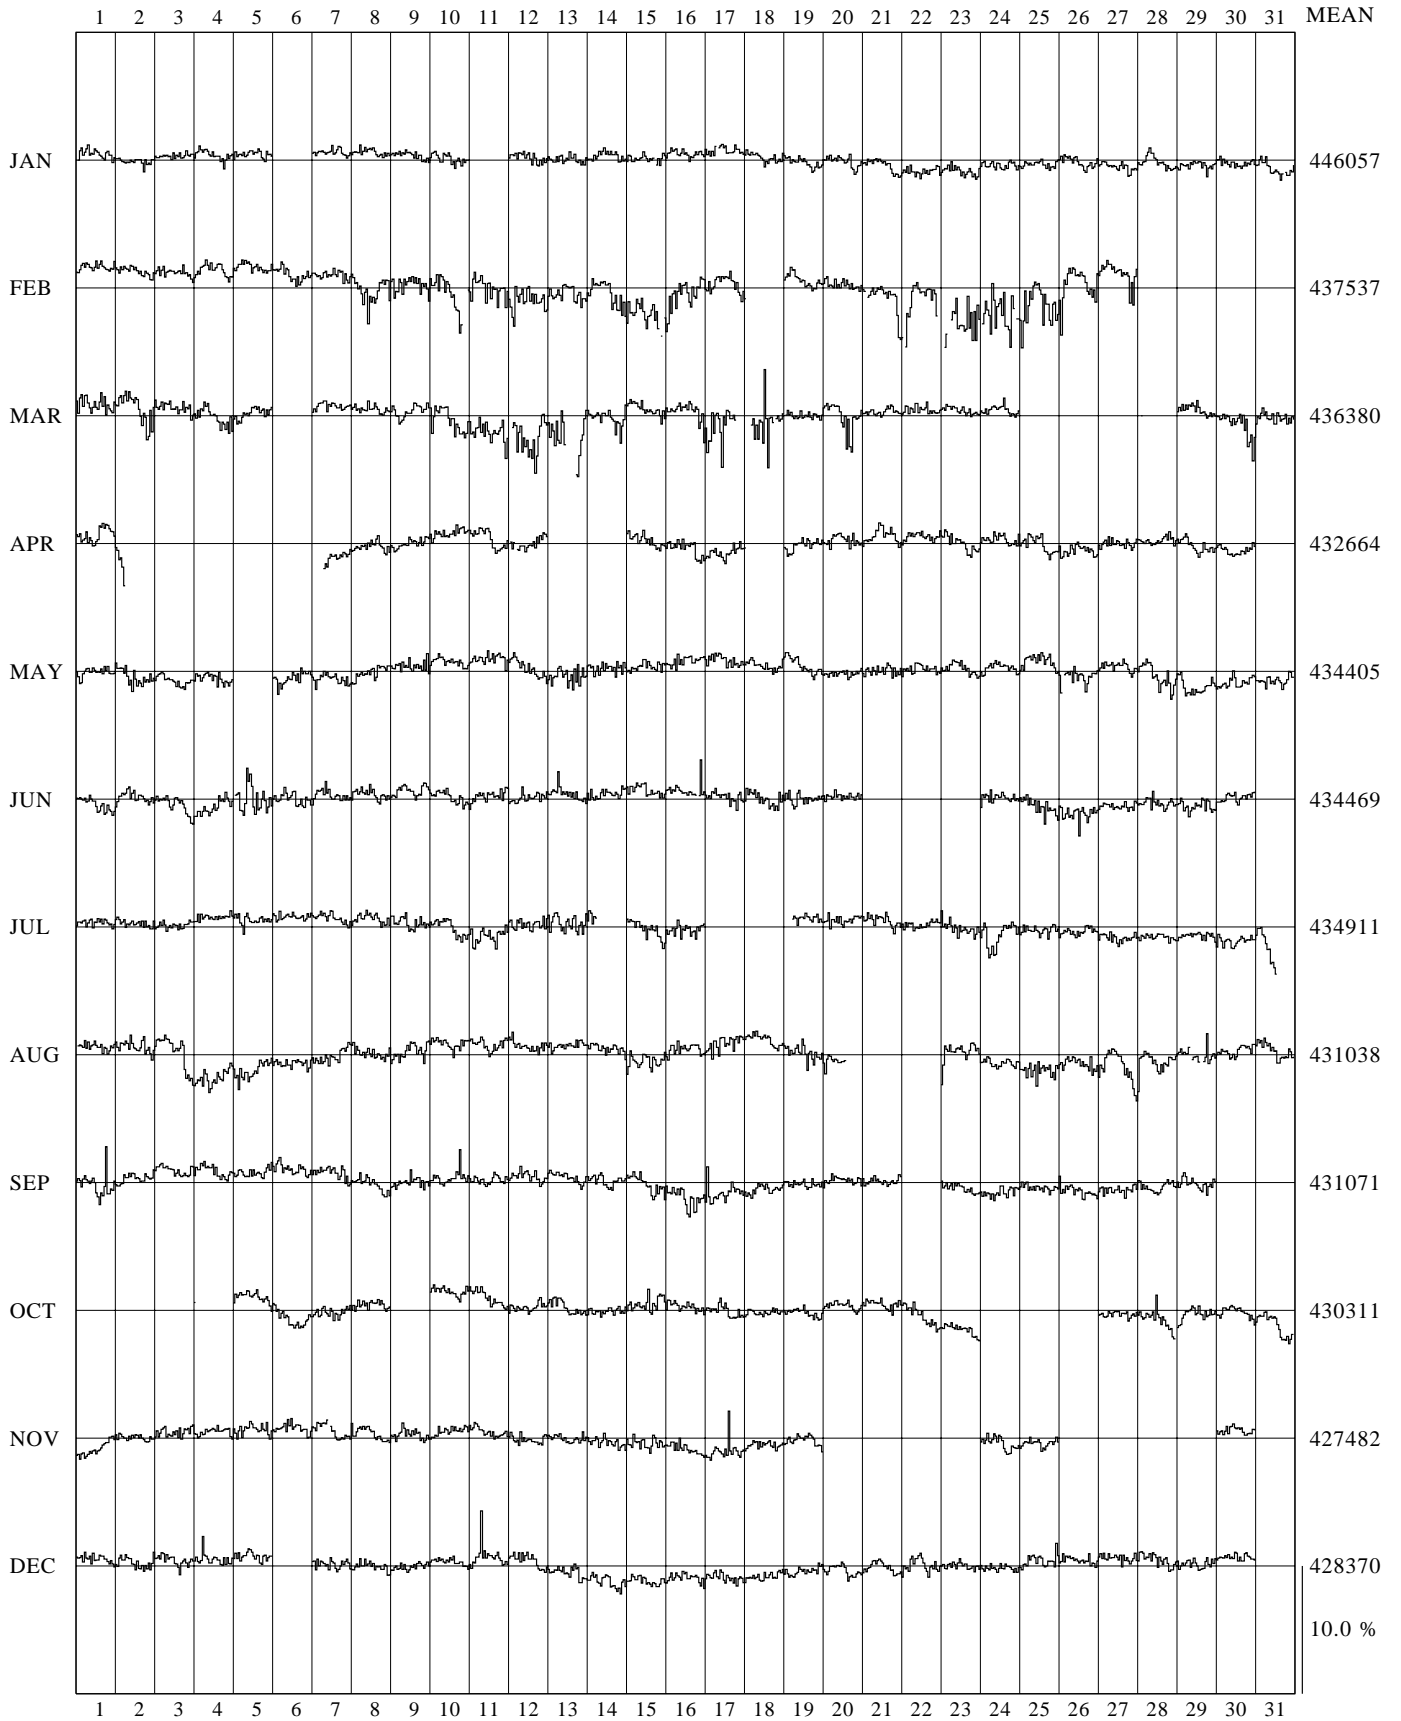

TERRE\_ N64 PCSA

2010

433725