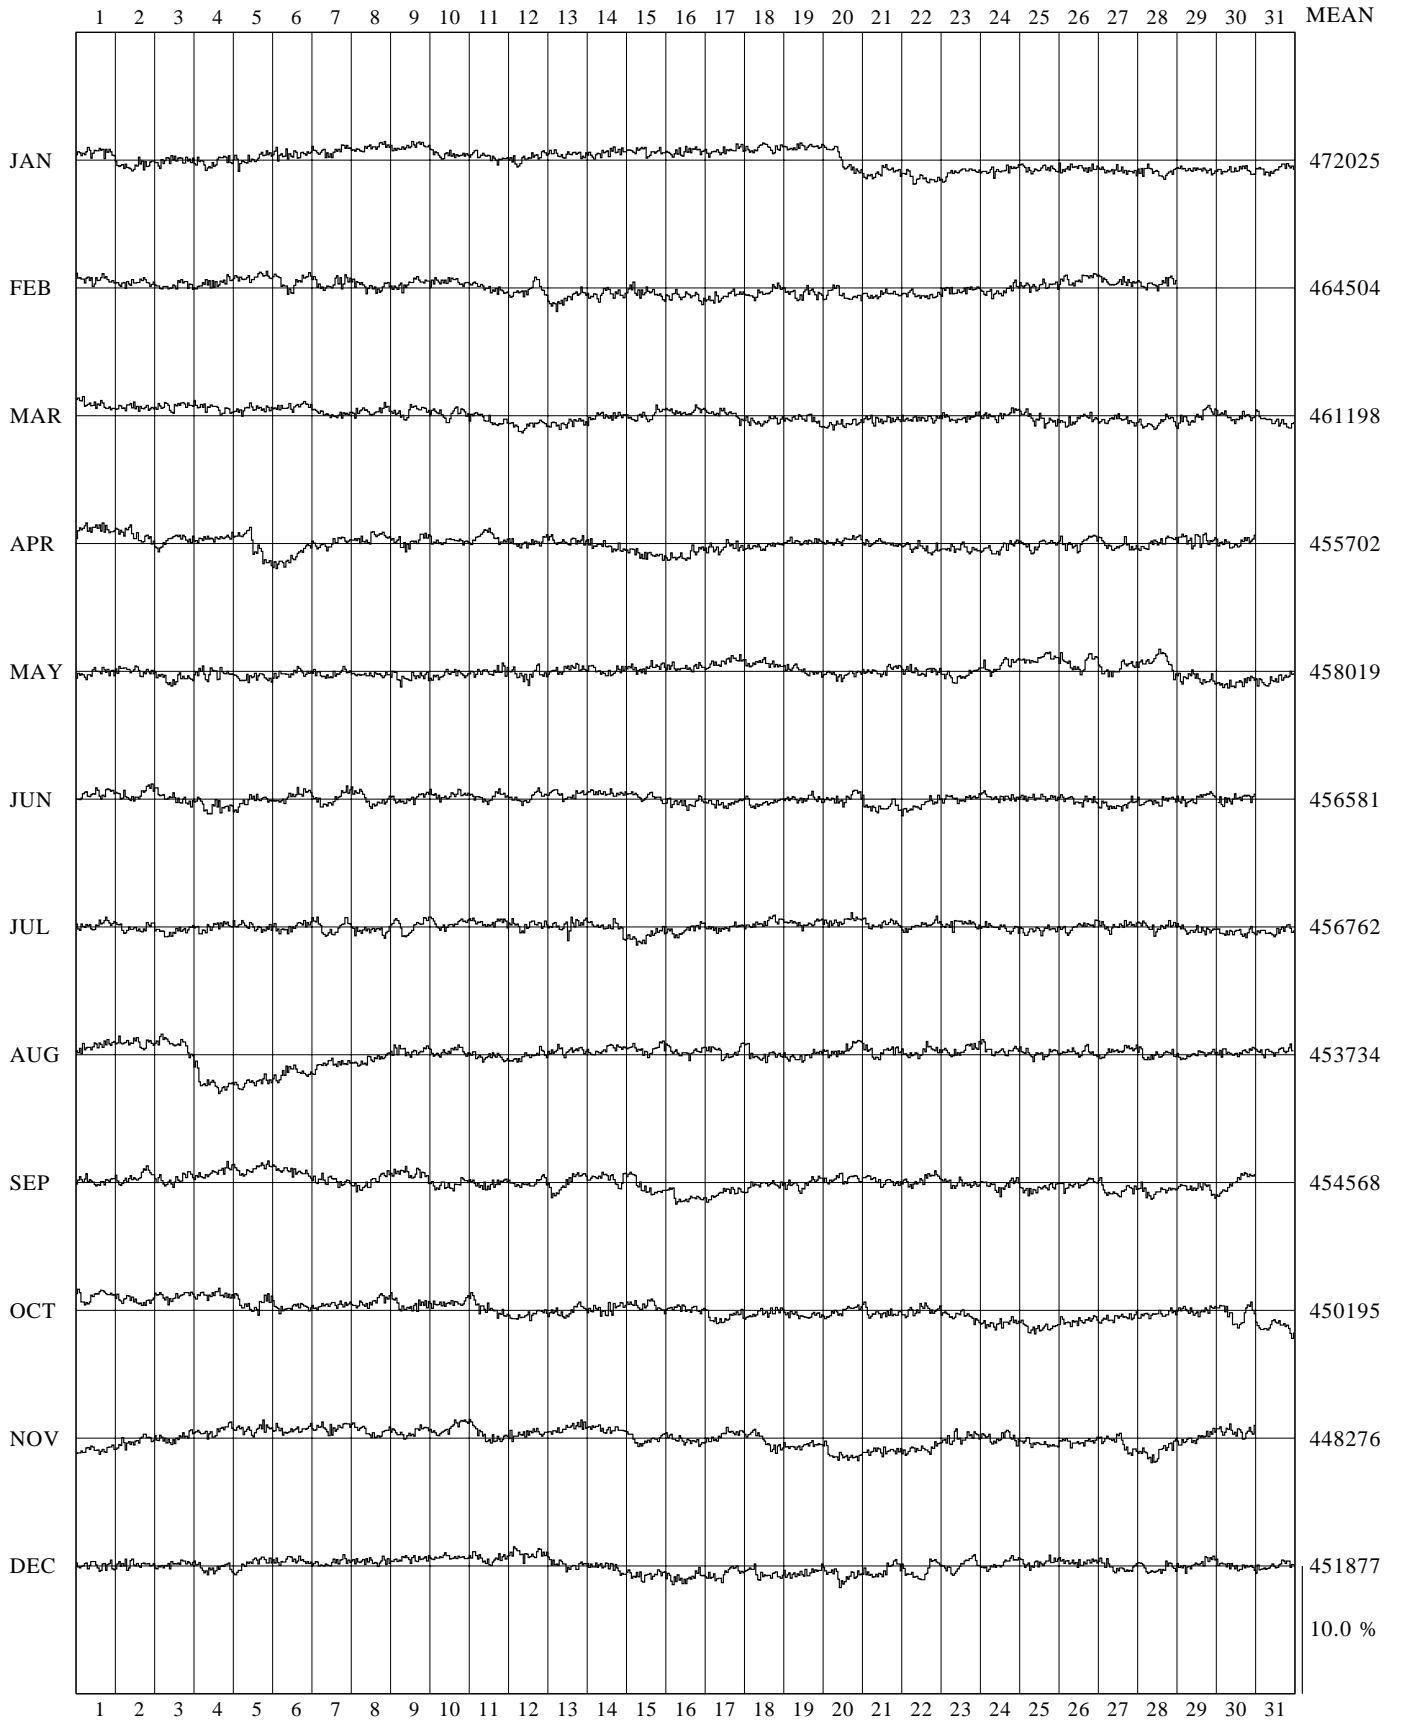

THULE_ N64 PCSA

2010

456953