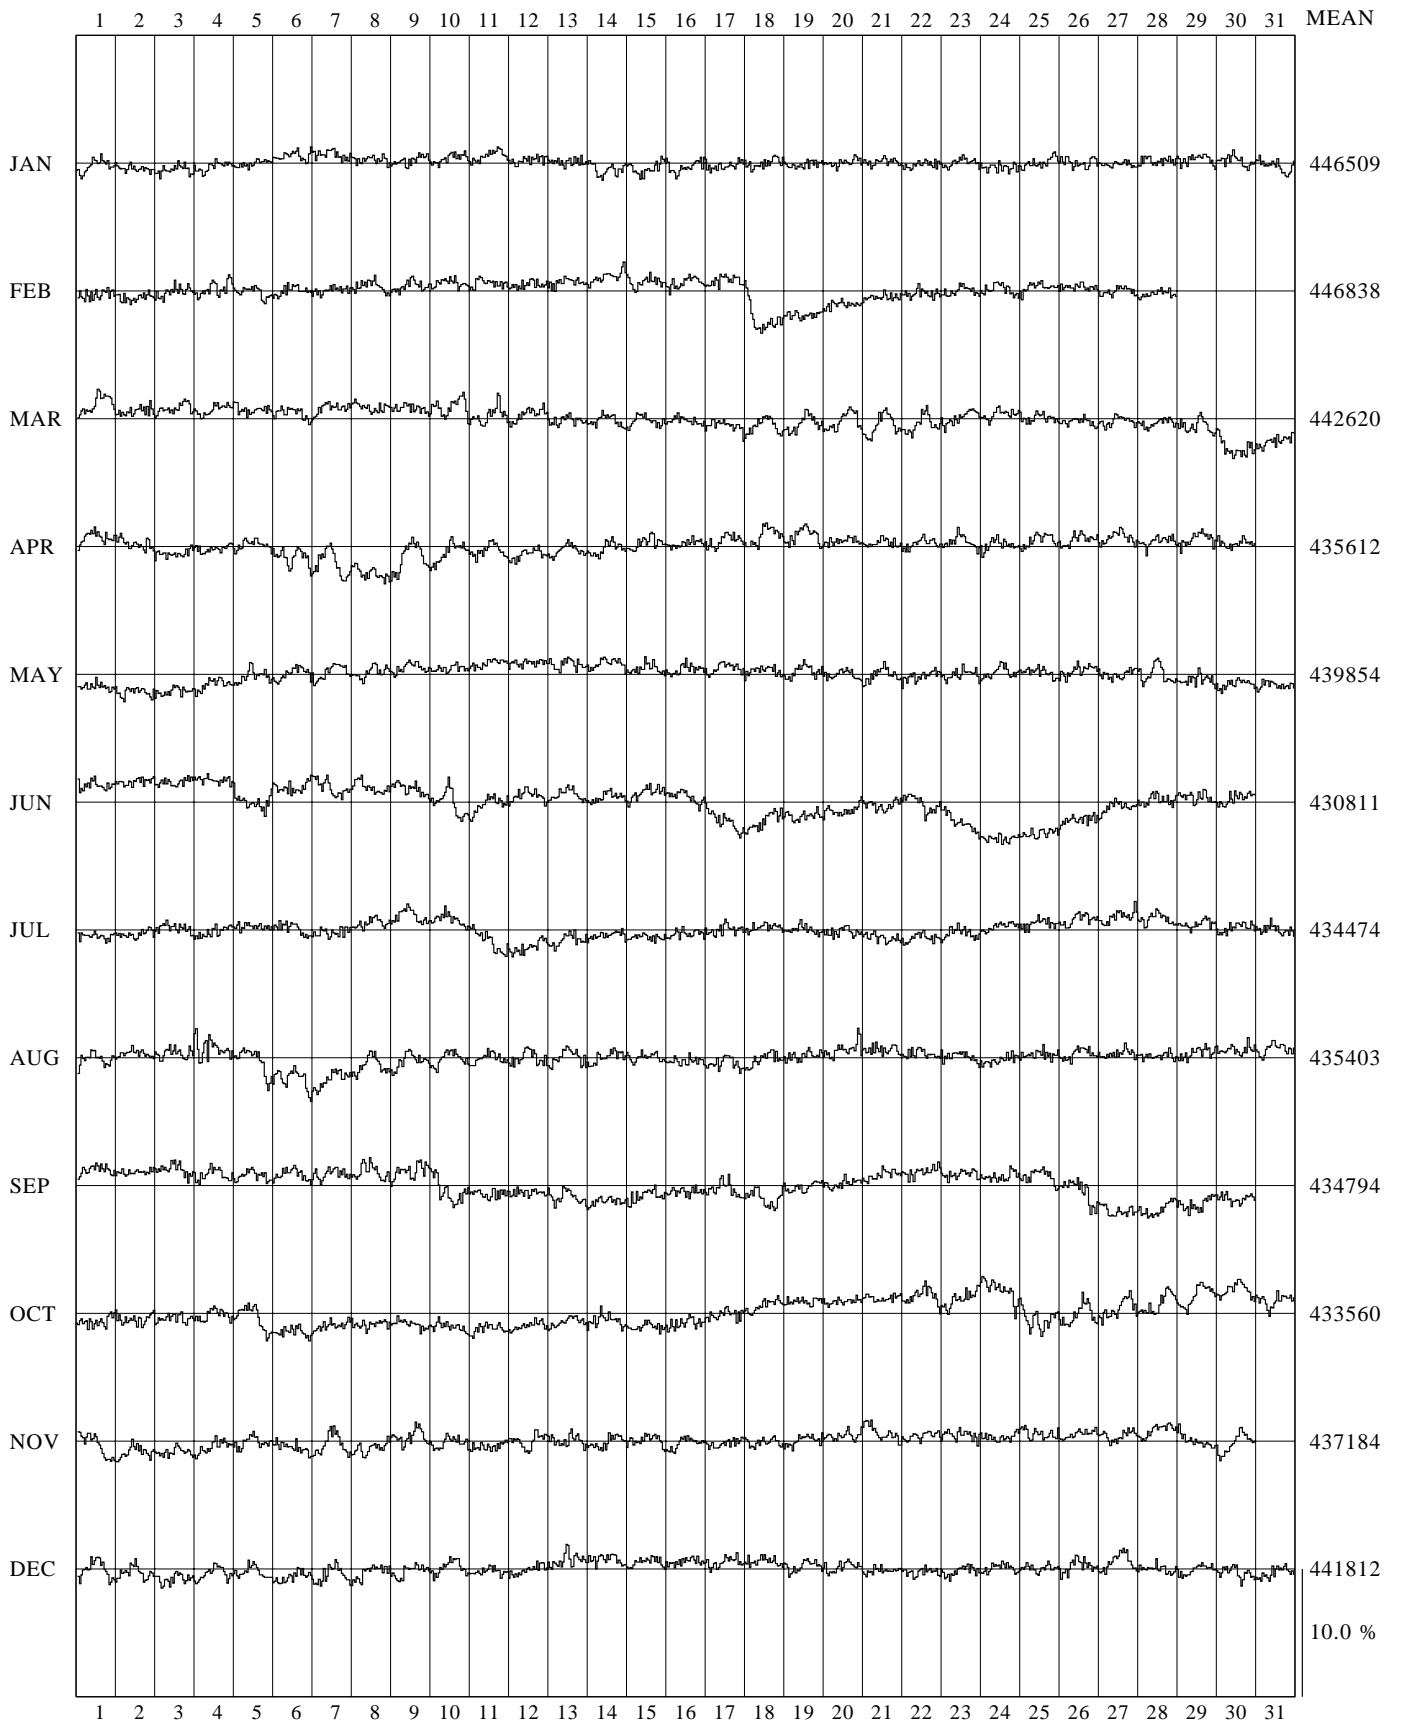

HERMAN N64 PCSA

2011

438289