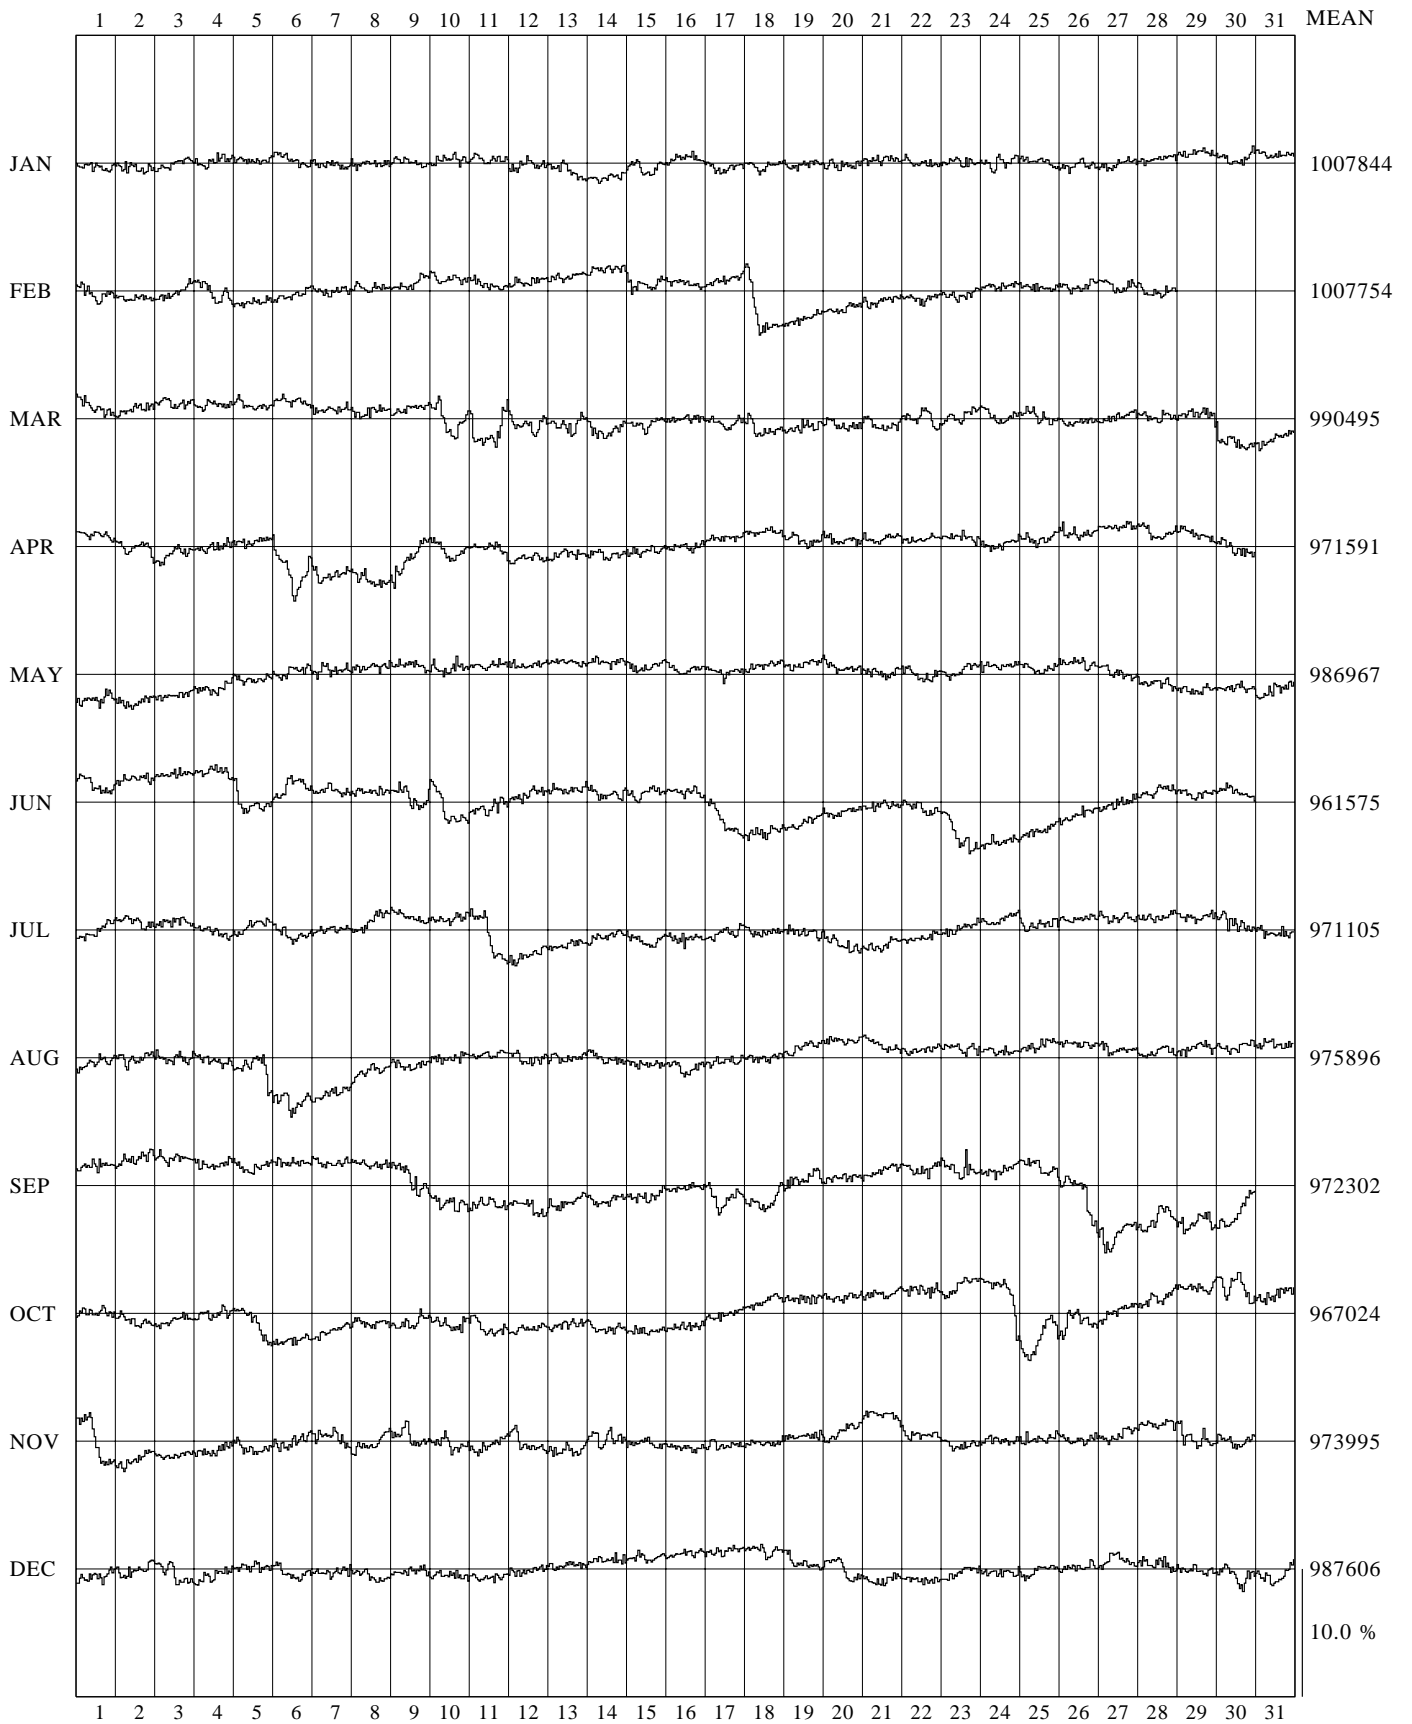

MCMURDN64 PCSA

2011

10.0 %  
981180