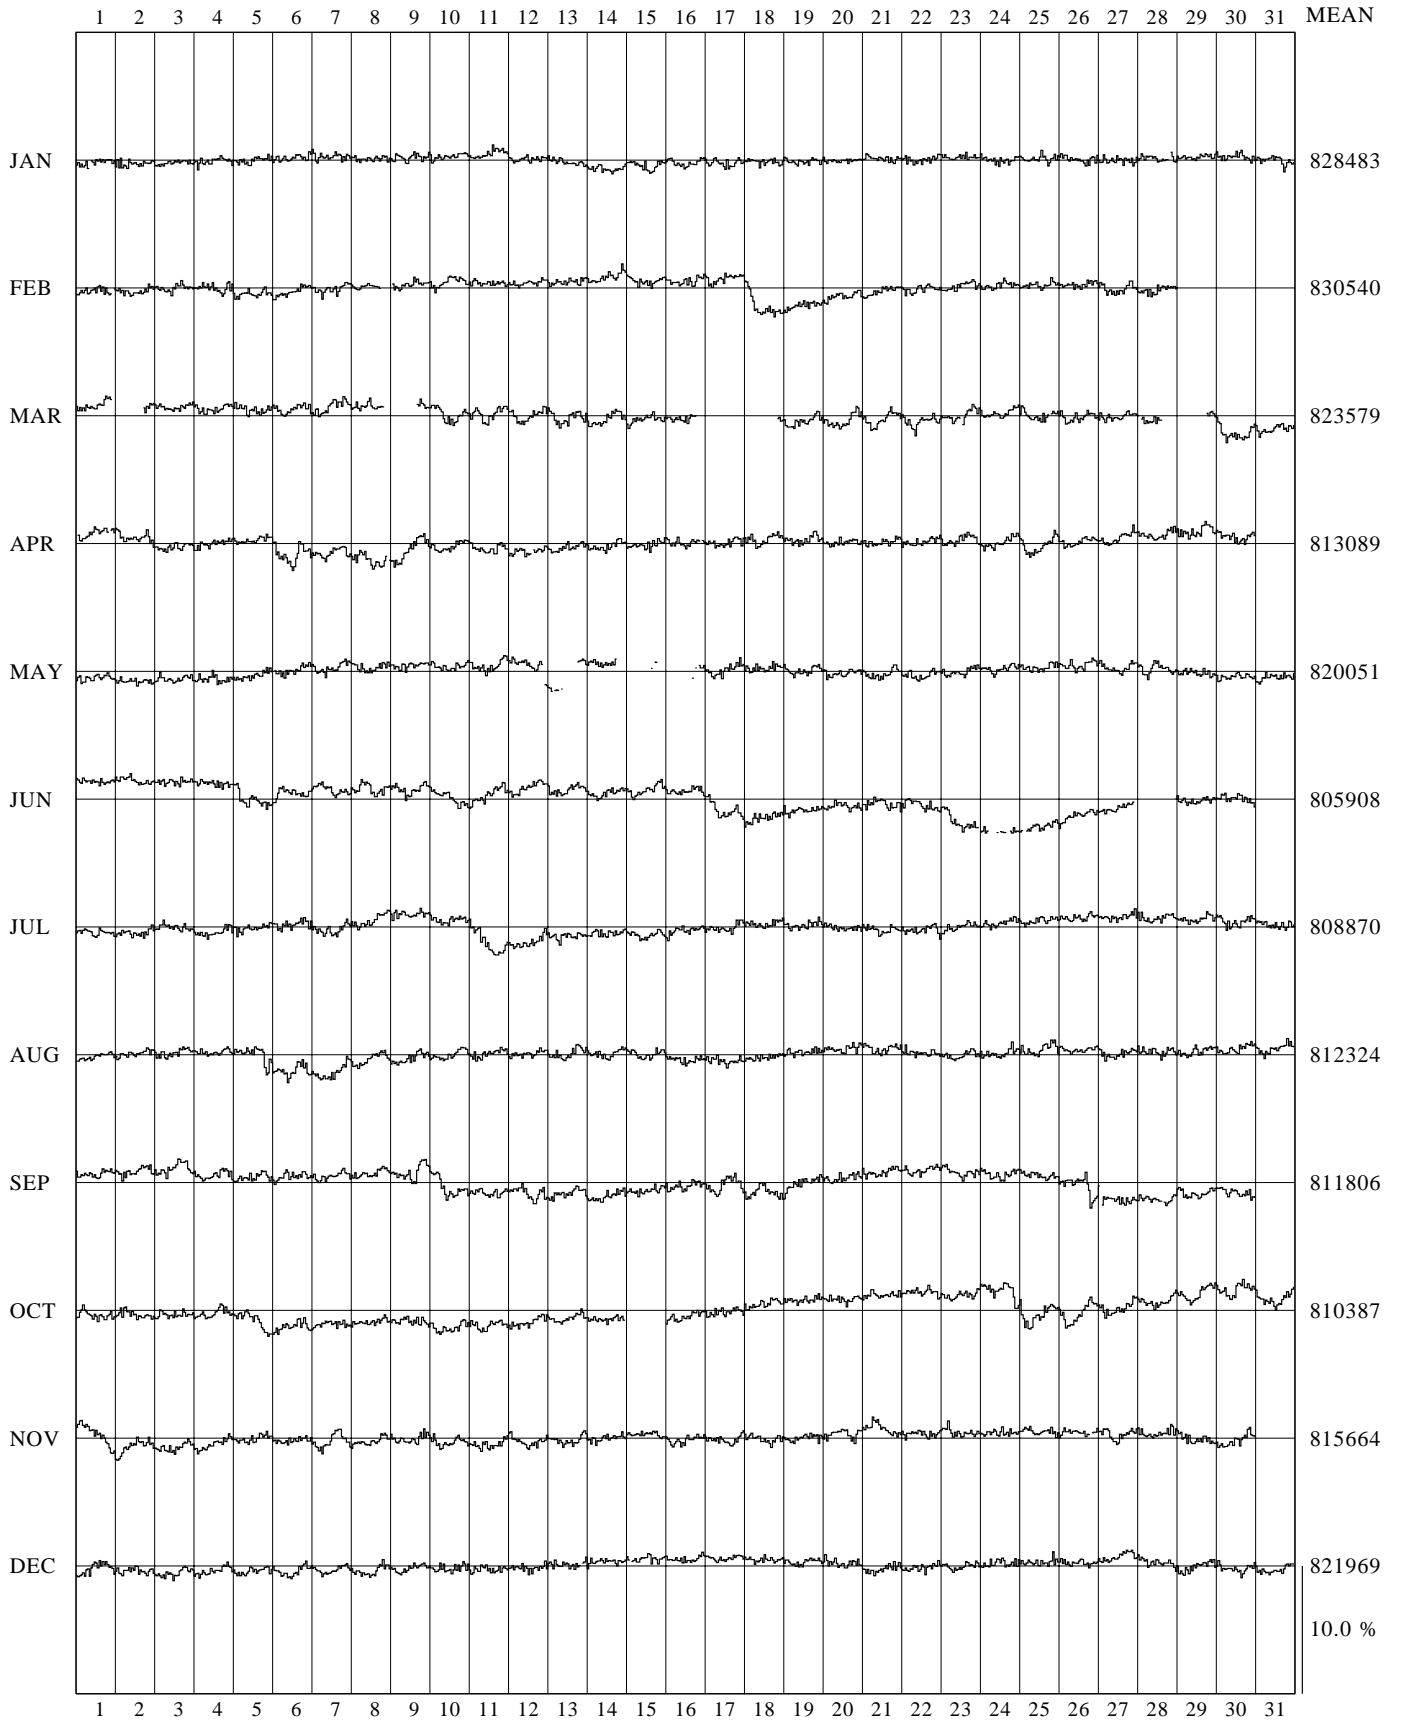

MEXICO N64 PCSA

2011

10.0 %
816889