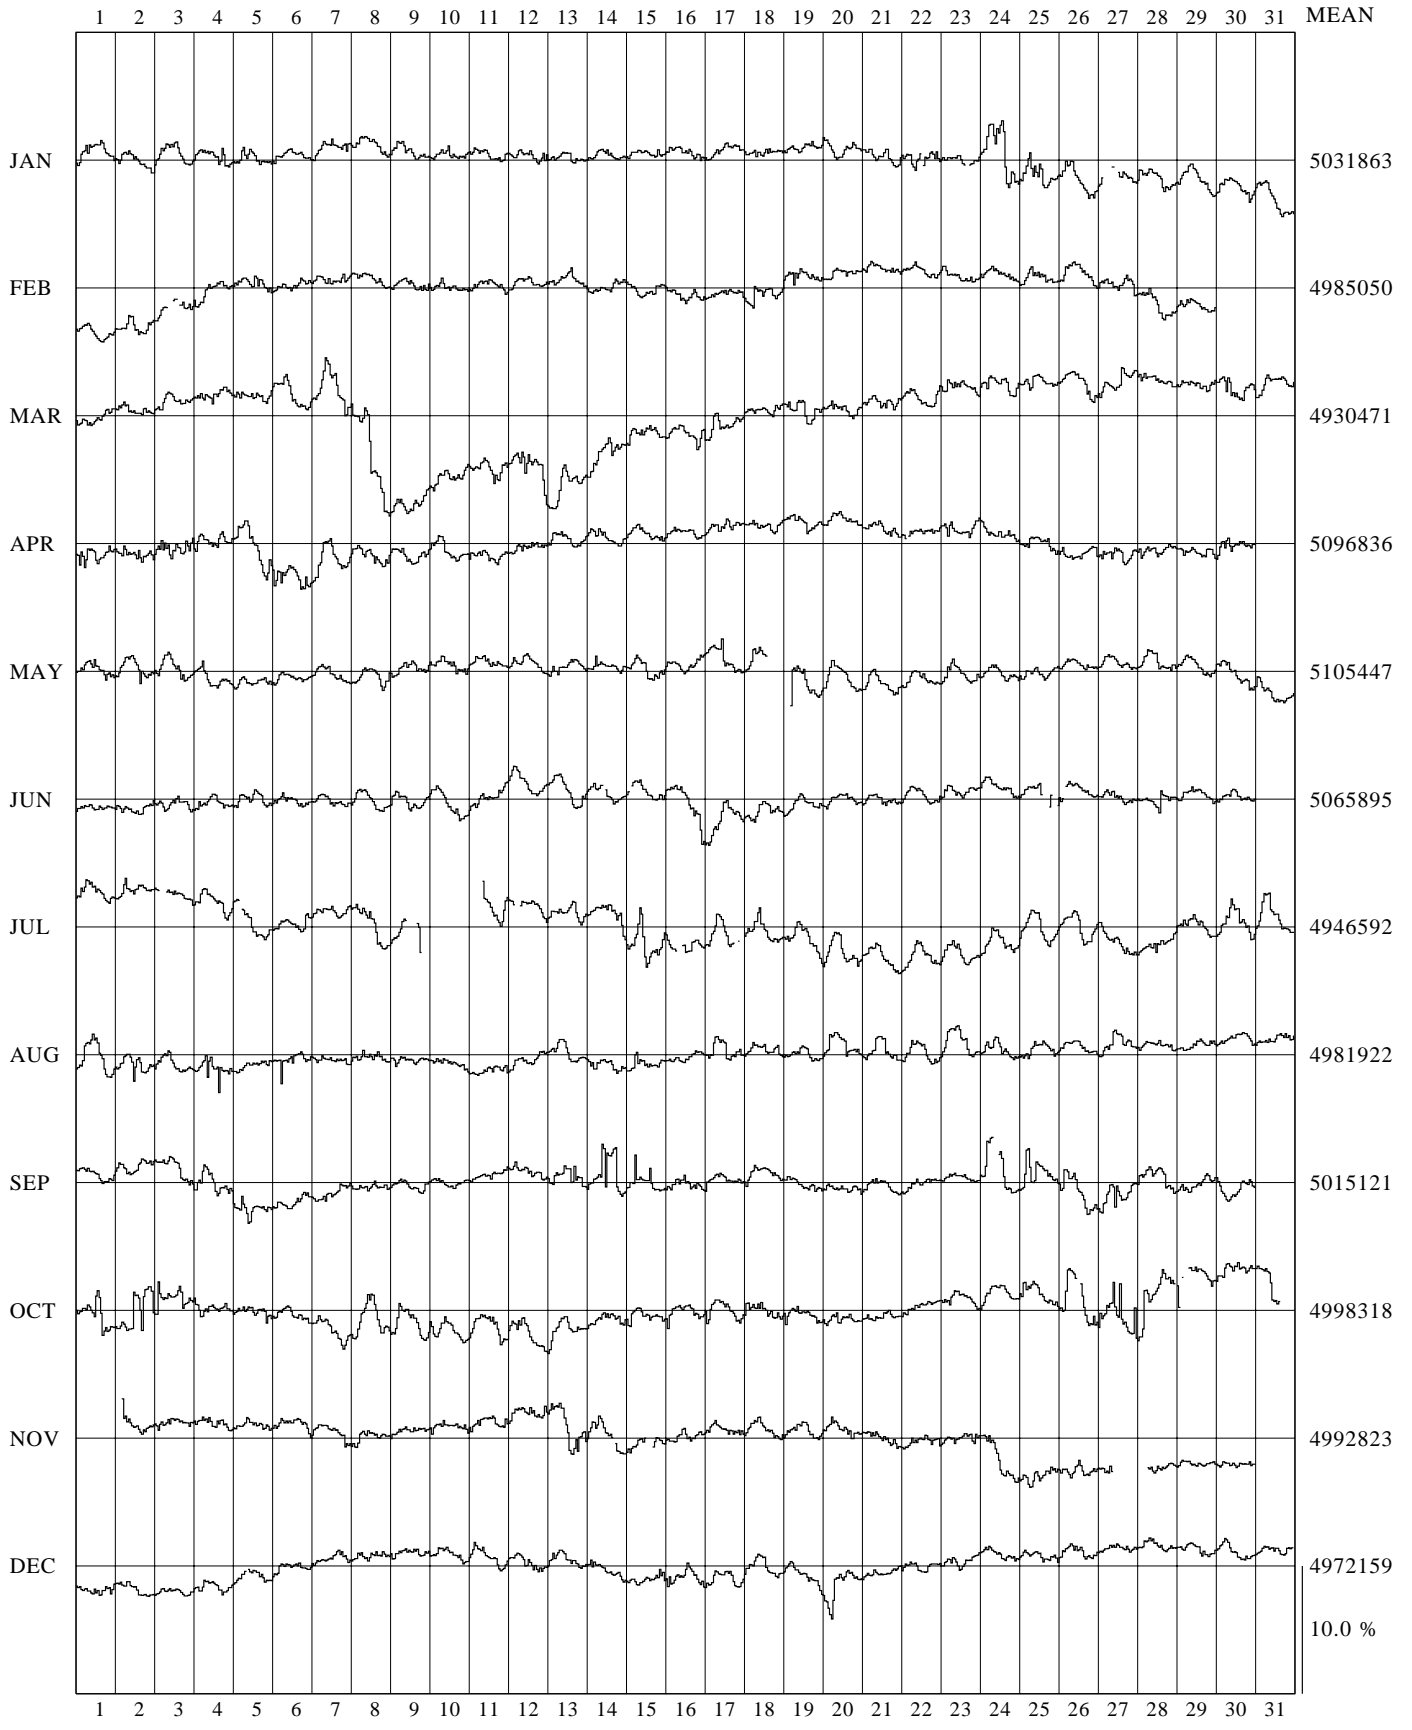

ALMA\_B N64 PCSA

2012

5010208