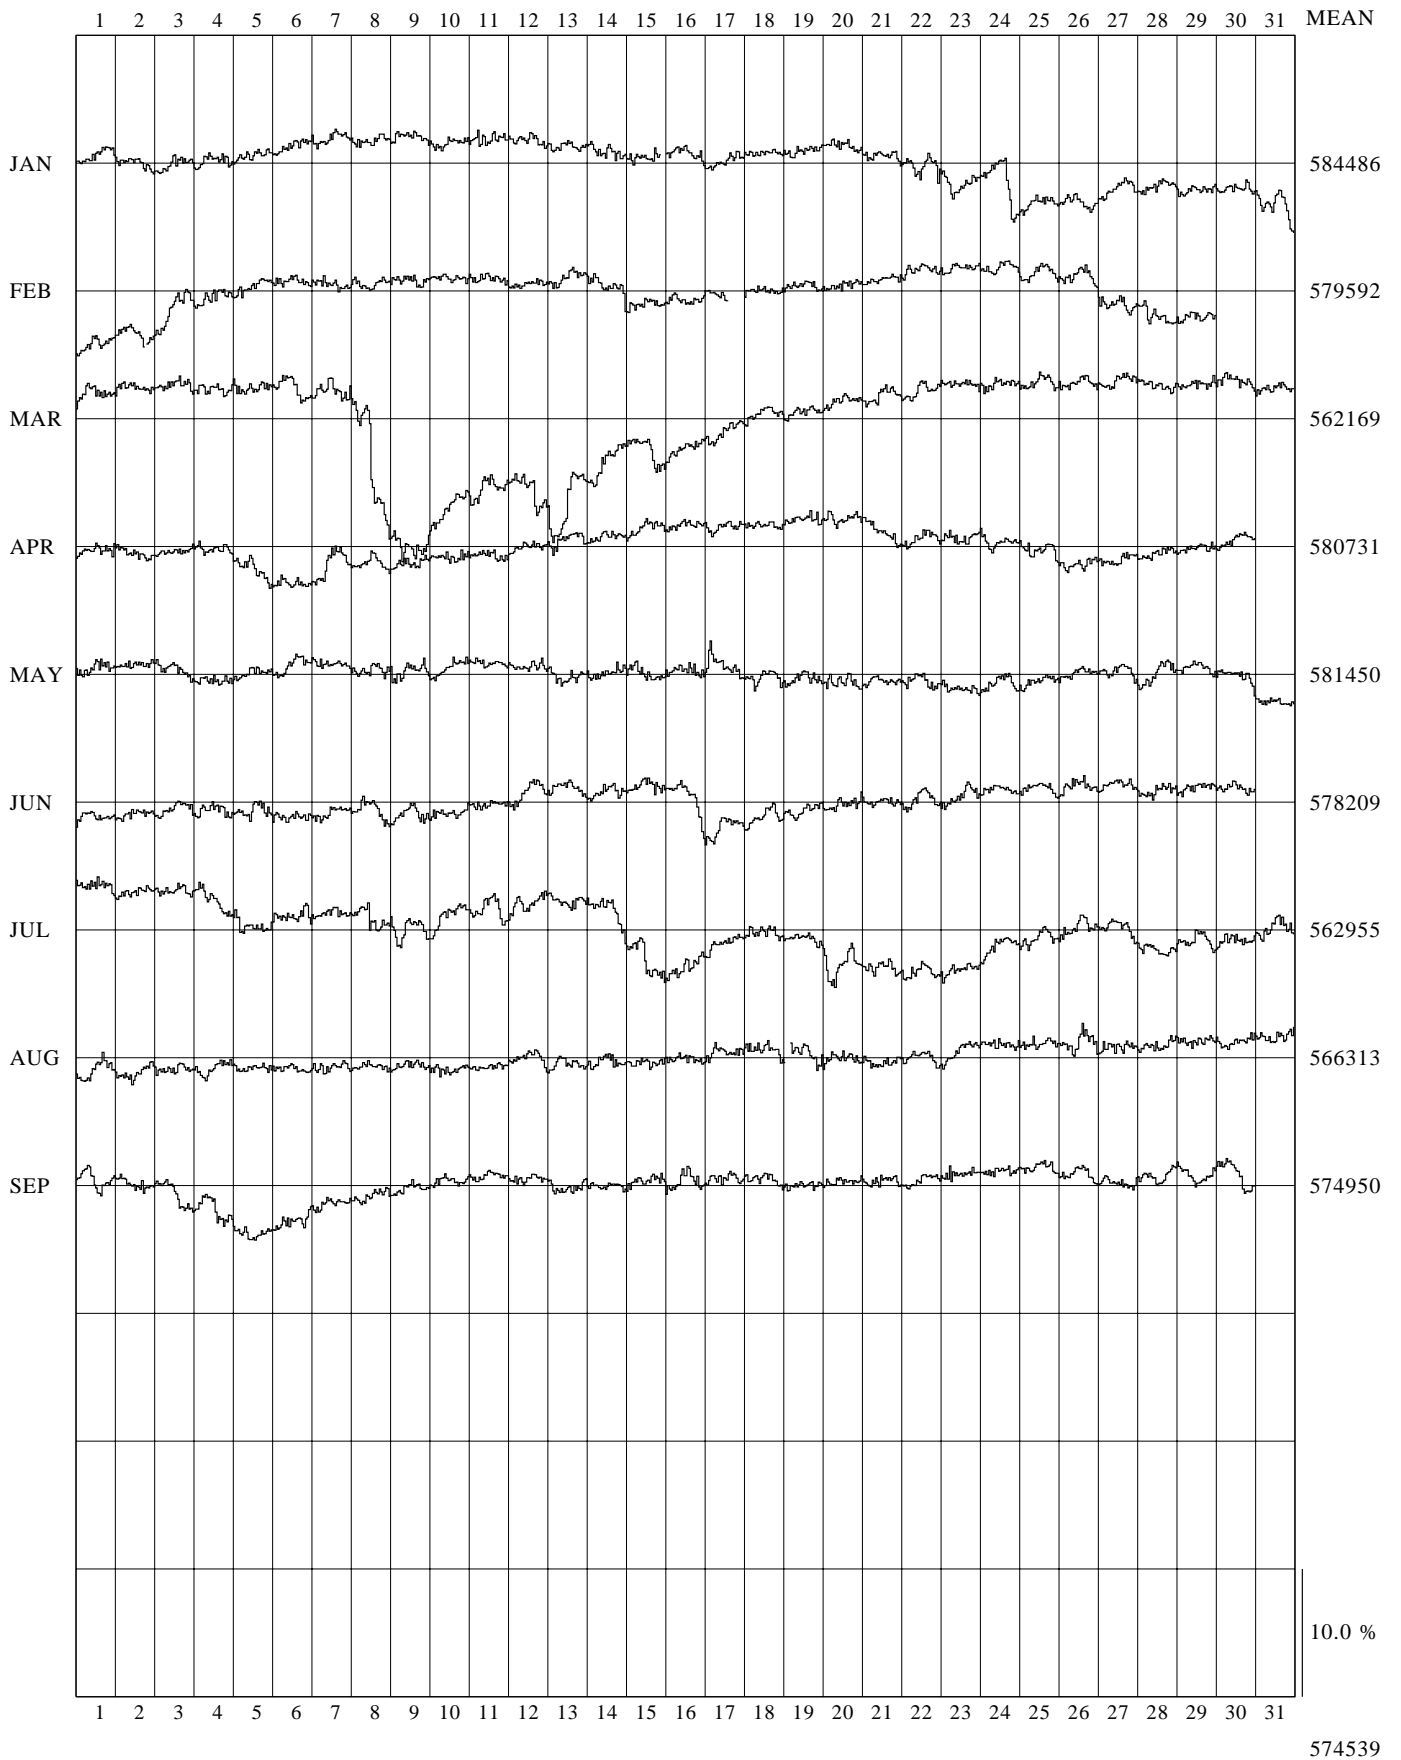

BARENT N64 PCSA

2012

574539