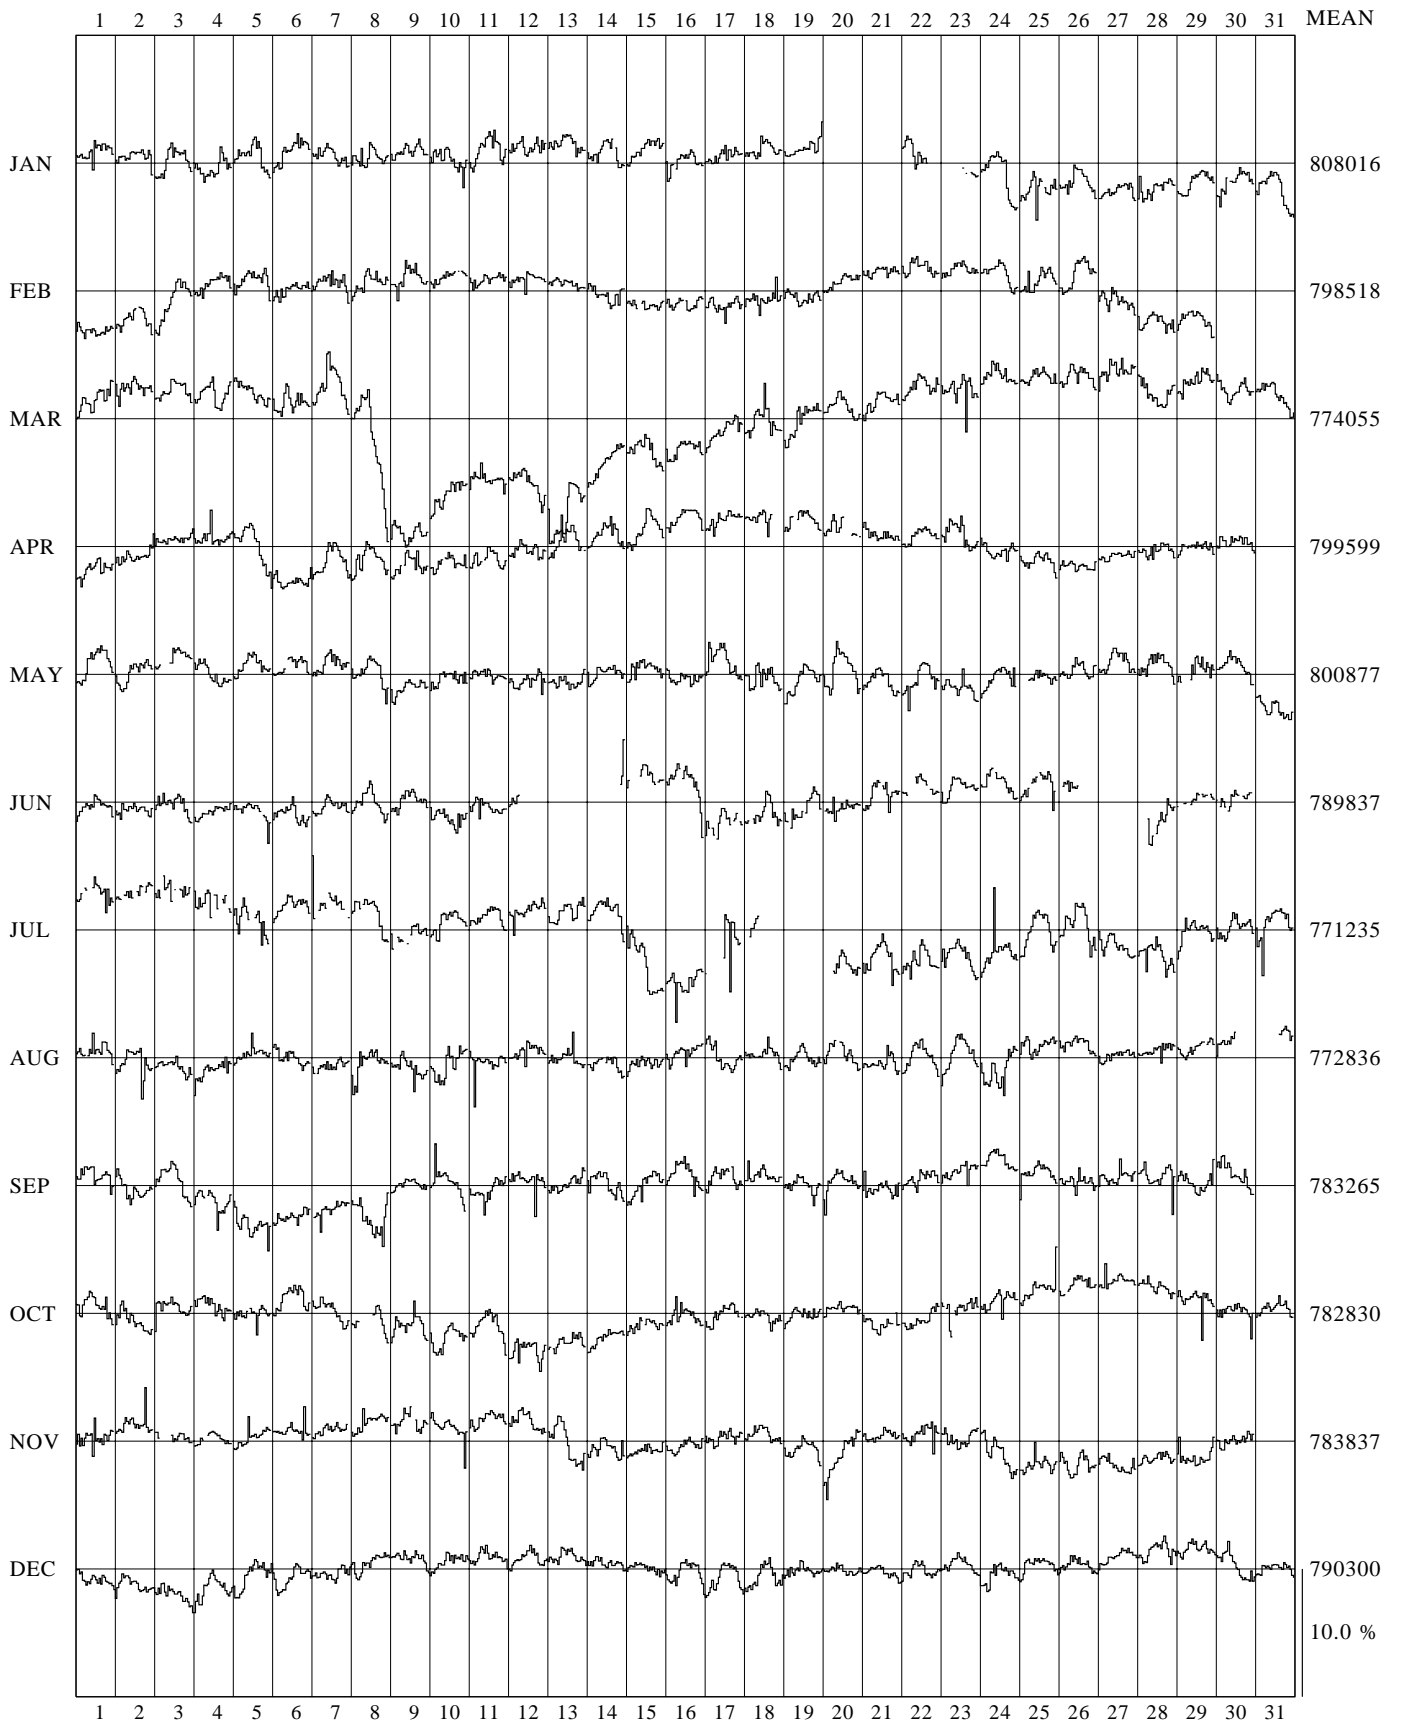

KERGUE N64 PCSA

2012

10.0 %
87934