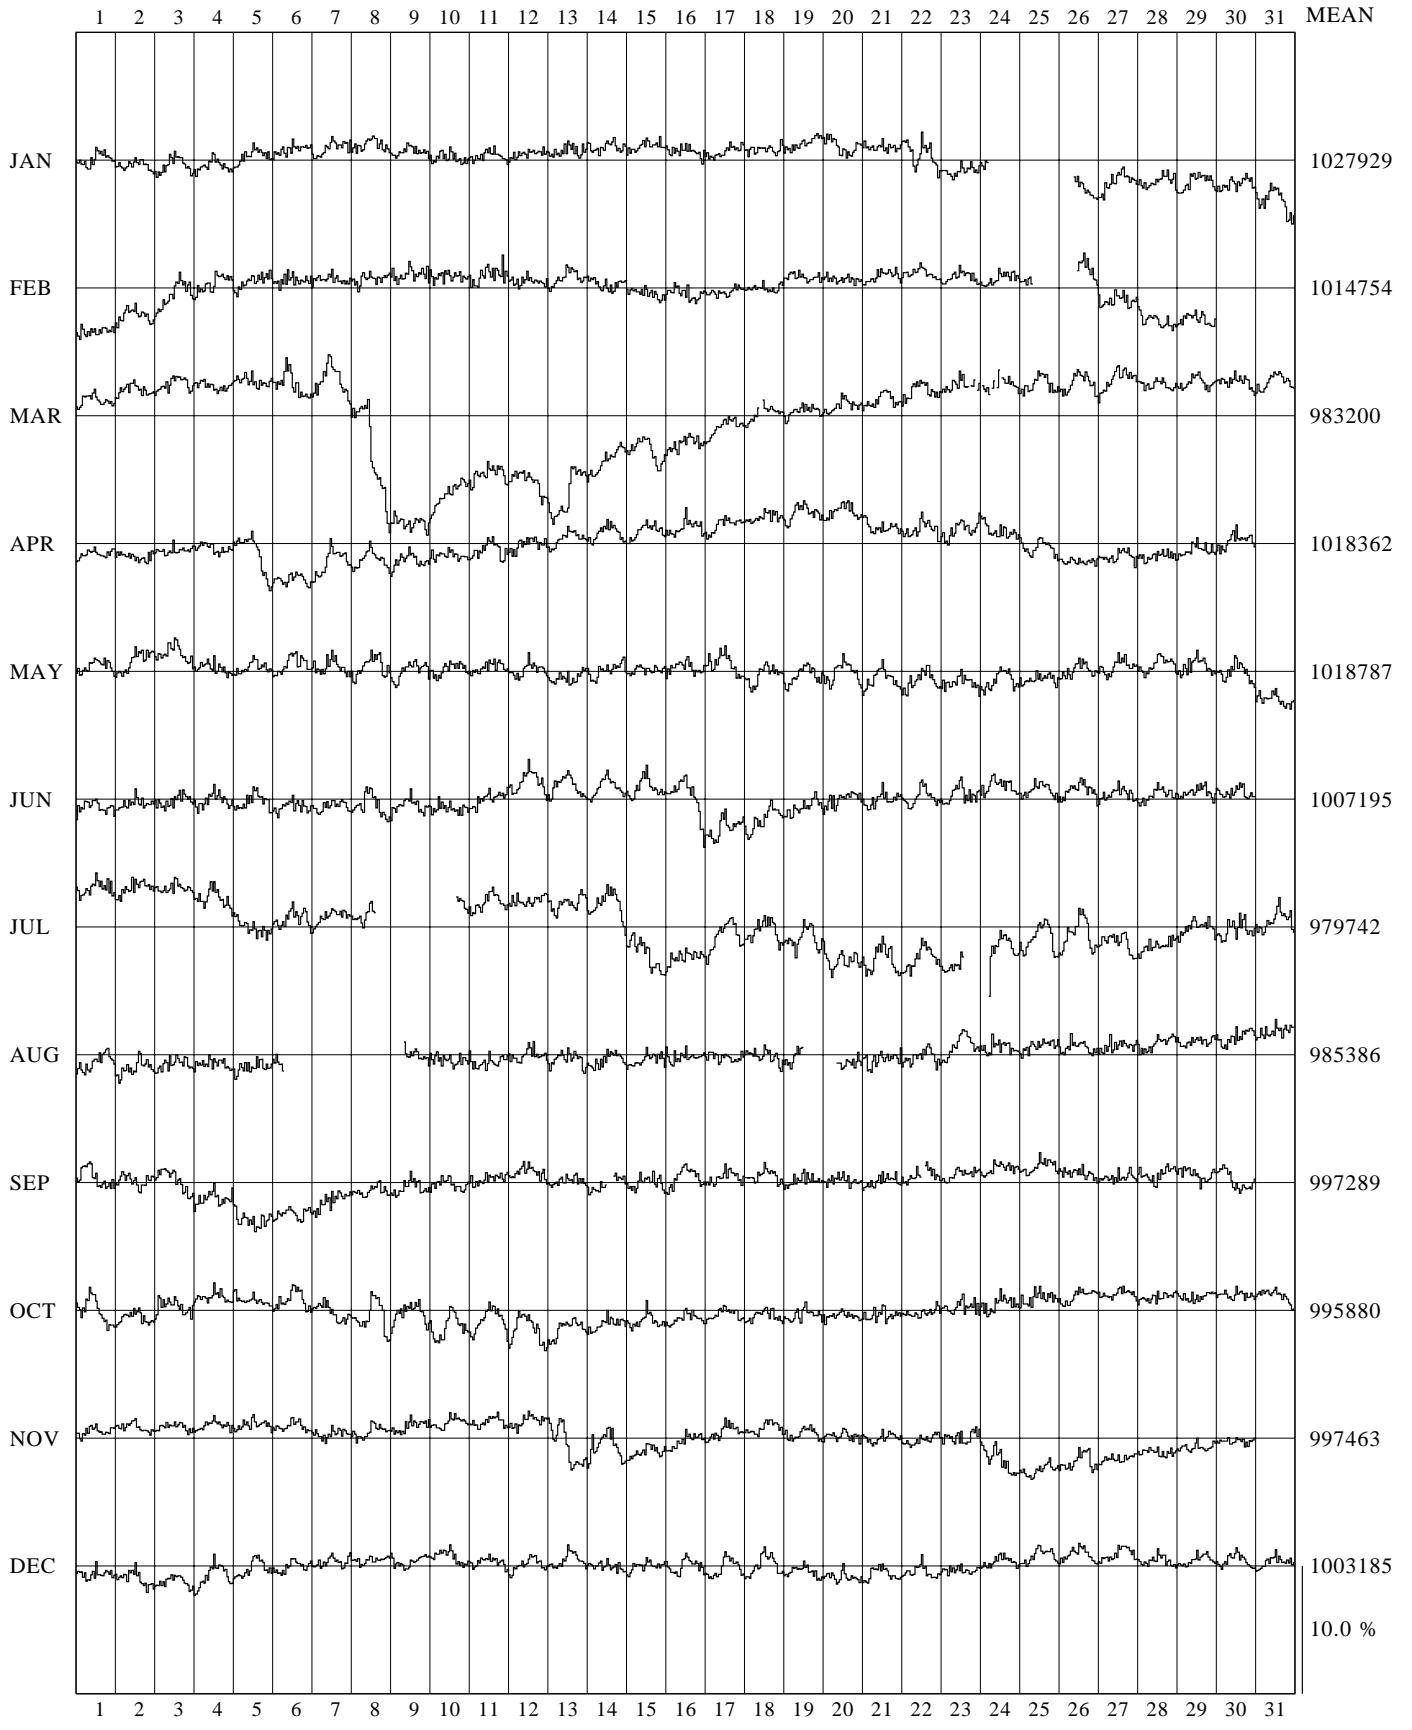

KIEL__ N64 PCSA

2012

1002431