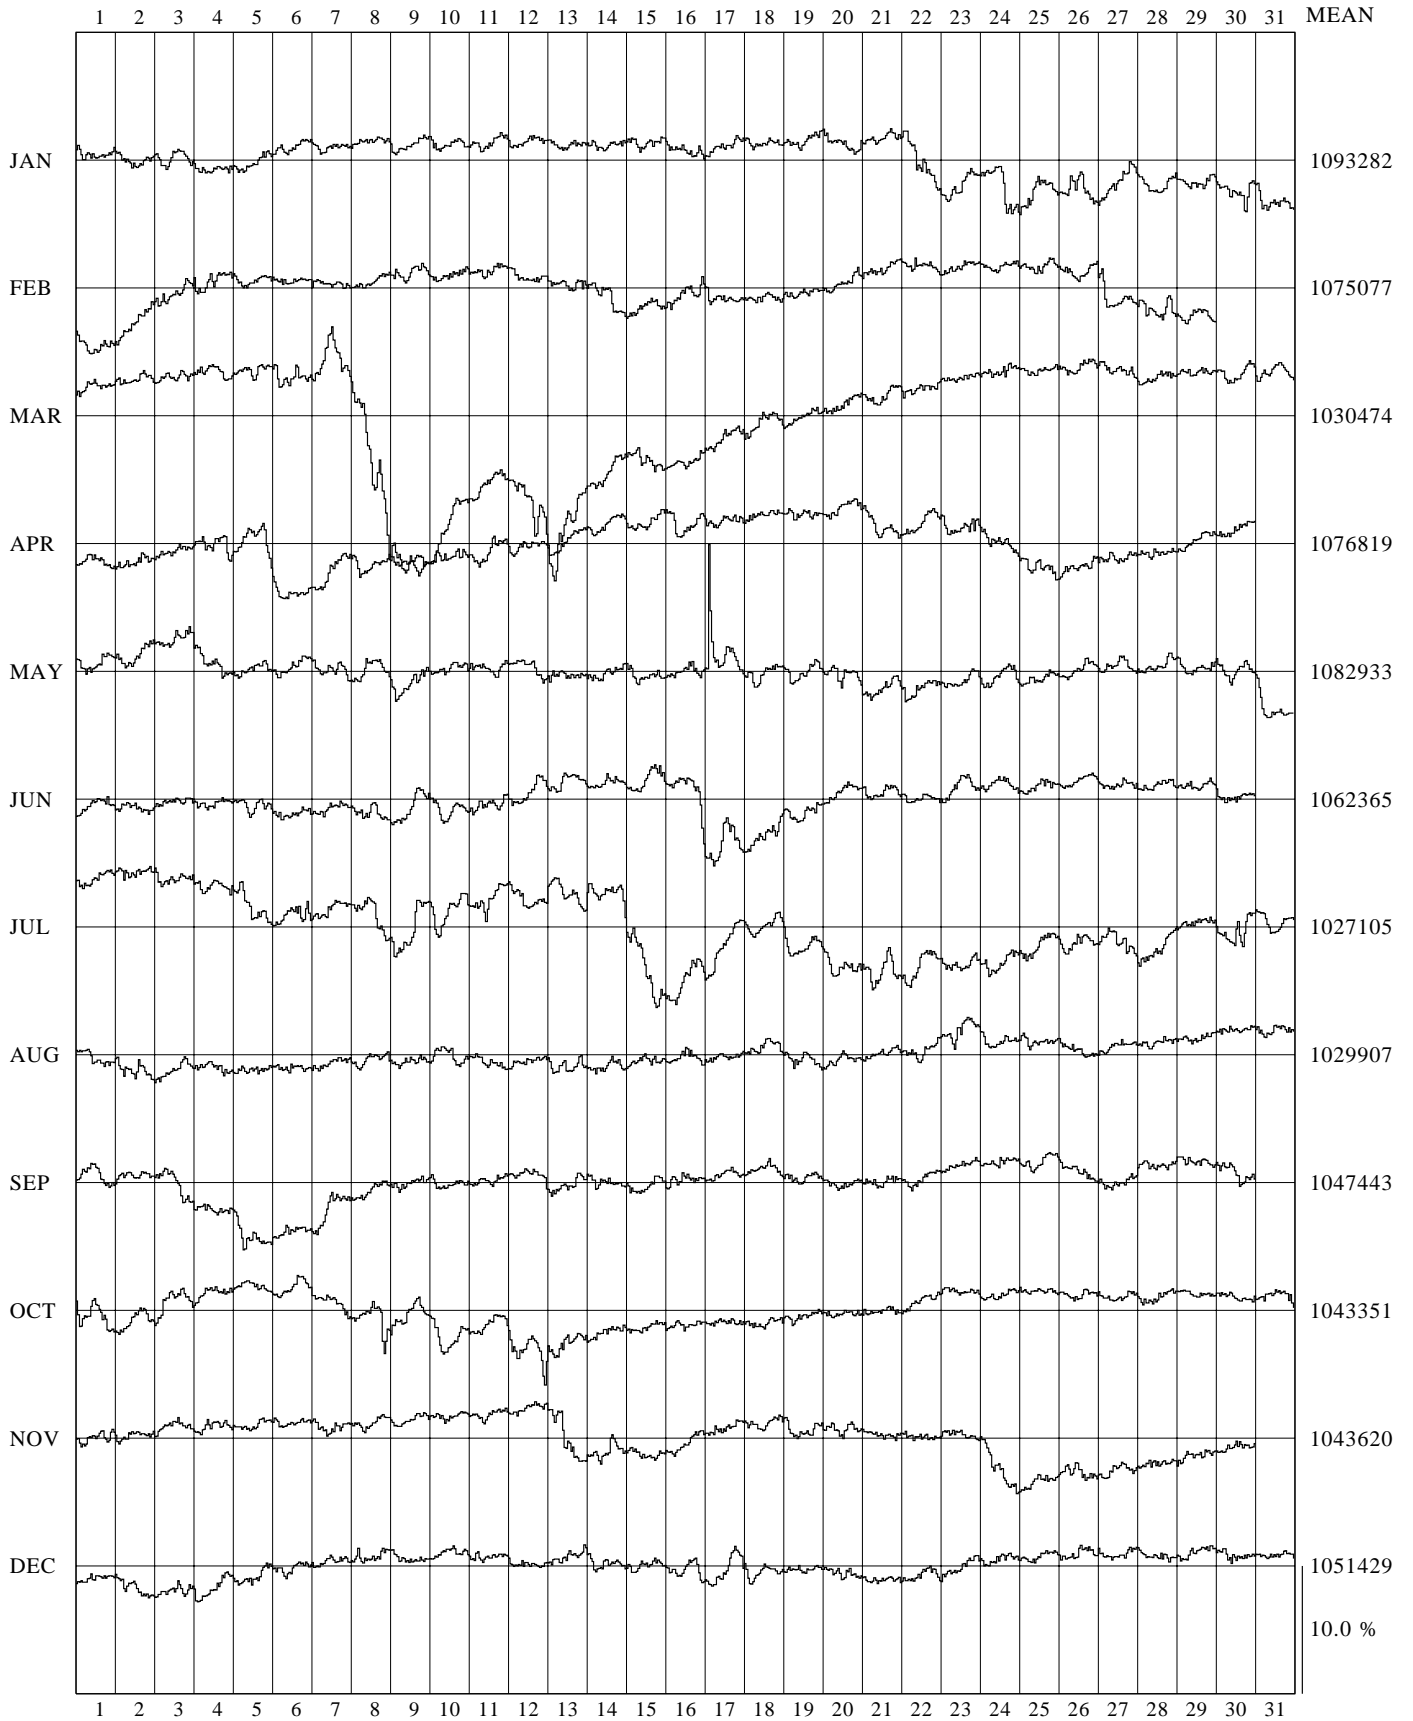

SOUTH_ N64 PCSA

2012

1055317